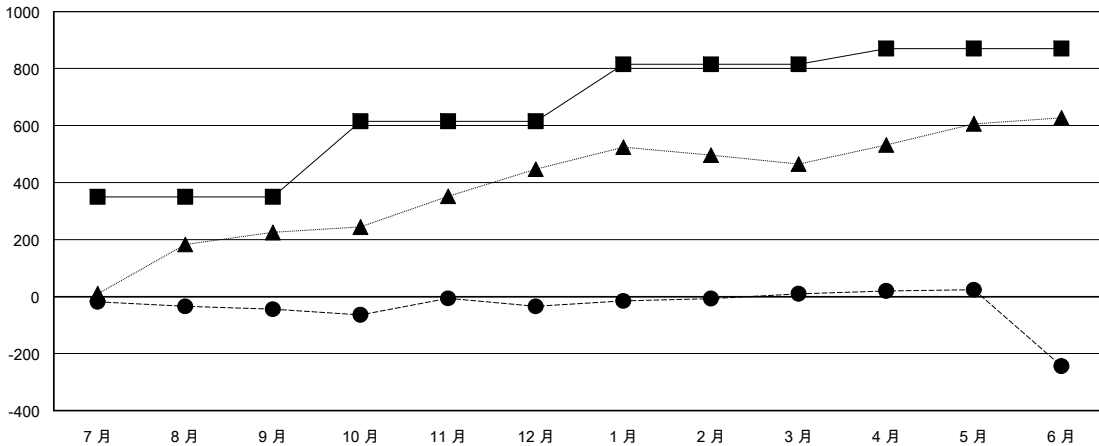

# MONTHLY MEMBERSHIP PROGRESS REPORT

District 392

Results as of: 06/30/2018

GMT: ZIYU LIN

地点 CHINA

GMT宪章区

分会			
成果 2017-2018			
季	新分会目标	新会	会员流失的分会
7月/8月/9月	8	0	0
10月/11月/12月	7	3	2
1月/2月/3月	4	1	1
4月/5月/6月	1	4	4

位会员@每位须缴			
成果 2017-2018			
季	会员净增长目标	实际会员增长数	实际退会会员 (包括转会)
7月/8月/9月	350	132	161
10月/11月/12月	265	123	111
1月/2月/3月	200	107	62
4月/5月/6月	55	181	424

目标与实际新会累积

目标和实际会员累积

已取消的分会: 7	42 CLUBS OF 49 增添1位或以上的新会员	性别分布 男 647 (59.85%) 女 434 (40.15%) 年度女性会员百分比目标: 50%
放弃的会员 过世 3 分会已取消 85 其他 670 总计 758	<a href="#">点击这里取得累计会员数据</a>	总计家庭单位会员数 0 支付减半会费的家庭会员 0