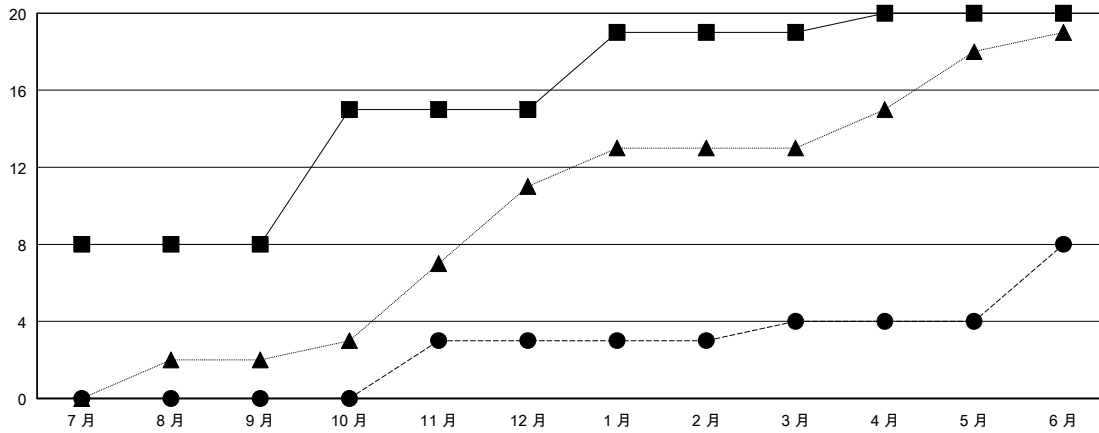

# MONTHLY MEMBERSHIP PROGRESS REPORT

District 392

Results as of: 06/30/2018

GMT: ZIYU LIN

地点 CHINA

GMT宪章区

分会			
成果 2017-2018			
季	新分会目标	新会	会员流失的分会
7月/8月/9月	8	0	0
10月/11月/12月	7	3	2
1月/2月/3月	4	1	1
4月/5月/6月	1	4	4

位会员@每位须缴			
成果 2017-2018			
季	会员净增长目标	实际会员增长数	实际退会会员 (包括转会)
7月/8月/9月	350	132	161
10月/11月/12月	265	123	111
1月/2月/3月	200	107	62
4月/5月/6月	55	181	424

目标与实际新会累积

目标和实际会员累积

已取消的分会: 7	42 CLUBS OF 49 增添1位或以上的新会员	性别分布 男 647 (59.85%) 女 434 (40.15%) 年度女性会员百分比目标: 50%
放弃的会员 过世 3 分会已取消 85 其他 670 总计 758	<a href="#">点击这里取得累计会员数据</a>	总计家庭单位会员数 0 支付减半会费的家庭会员 0